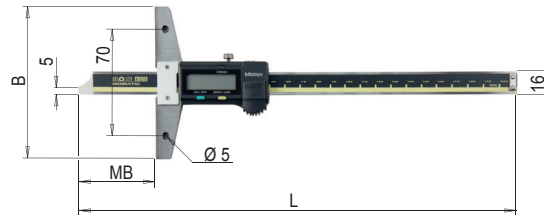

DATA

0.01

Mitutoyo

PRODUKTBESCHREIBUNG

- » Höchste Präzision durch Absolut-Messsystem
- » Mit Feststellschraube
- » Batterielebensdauer ca. 20.000 Stunden
- » Für Tiefenmessungen auch in schmalen Nuten

LIEFERUMFANG

- » Batterie (SR44) und Kunststoffetui

L	B	Tol.	Gew.	MB ¹⁾	Nr.	EUR
287	100	+/-0,02	227 g	0-200	MTD 12002/200	< >
403	100	+/-0,03	257 g	0-300	MTD 12002/300	< >

1) MB: Messbereich

i Erstkalibriert auf Anfrage