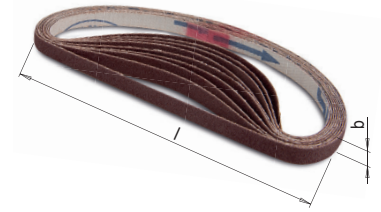

PRODUKTBESCHREIBUNG

- » Normalkorund
- » Passend zu GESM 4650 und GESM 4652

l	b	Korn	 Stk. / VPE	Nr.	EUR
150	4	80	10	V 74824/4/ 80	<>
150	4	120	10	V 74824/4/120	<>
150	4	180	10	V 74824/4/180	<>
150	4	240	10	V 74824/4/240	<>
150	4	320	10	V 74824/4/320	<>
150	4	400	10	V 74824/4/400	<>
150	6	80	10	V 74824/6/ 80	<>
150	6	120	10	V 74824/6/120	<>
150	6	180	10	V 74824/6/180	<>
150	6	240	10	V 74824/6/240	<>
150	6	320	10	V 74824/6/320	<>
150	6	400	10	V 74824/6/400	<>
150	8	80	10	V 74824/8/ 80	<>
150	8	120	10	V 74824/8/120	<>
150	8	180	10	V 74824/8/180	<>
150	8	240	10	V 74824/8/240	<>
150	8	320	10	V 74824/8/320	<>
150	8	400	10	V 74824/8/400	<>