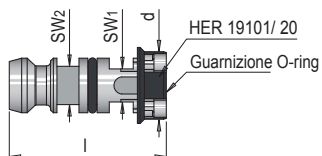

### DESCRIZIONE DEL PRODOTTO

- » Adatto per il cambio automatico
- » Con foro di lavaggio

### MATERIALE

- » 1.2083

SW1	SW2	d	l	 Pz. / UDC	N°	EUR
12	14	25,5	57	1	HER 1910/ 1	<>
12	14	25,5	57	12	HER 1910/12	<>
12	14	25,5	57	50	HER 1910/50	<>

 Pezzi di ricambio su richiesta