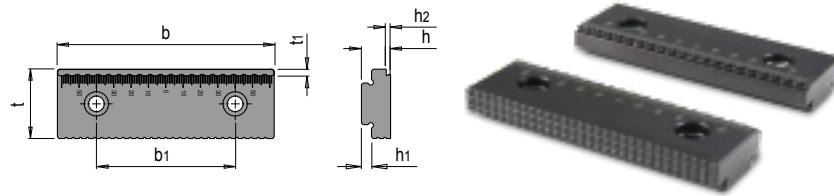

### DESCRIZIONE DEL PRODOTTO

» Compatibile con HWS 600

### CONTENUTO DELLA CONFEZIONE

» 1 morsa, viti incluse

b1	h	h1	h2	t	t1	b	N°	EUR
80	16,8	5,8	2,5	40	3,9	125	HWS 6004/125	< >
100	16,8	5,8	2,5	40	3,9	160	HWS 6004/160	< >