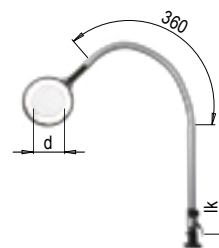

## DESCRIZIONE DEL PRODOTTO

- » Braccio in metallo flessibile per un movimento libero
- » 63 LED a regolazione continua
- » Ingombro minimo
- » Lente in vetro antigraffio
- » Con custodia protettiva integrata

Connessione	lk <sup>1)</sup>	AR <sup>2)</sup>	Ingrandimento	Diottrie	d	N°	EUR
230V/50Hz	2,3 m	500	2,3	5,3	72	BAL 2210/72	< >

1) lk: Lunghezza cavo

2) AR: Raggio d'azione