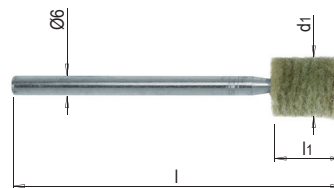

DESCRIZIONE DEL PRODOTTO

» Gambo Ø6 mm

A1		Forma	l	d1	l1	Grana	 Pz. / UDC	N°	EUR
			60	16	20	120	10	V 76711/A1/16x20/120	<>
			60	20	20	120	10	V 76711/A1/20x20/120	<>