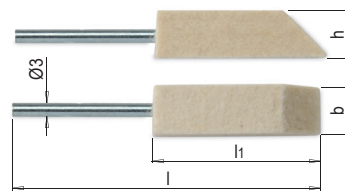

### DESCRIZIONE DEL PRODOTTO

» Gambo Ø3 mm

l	b	h	l1	 Pz. / UDC	N°	EUR
65	6	6	35	10	V 76730/ 6x 6/35	<>
65	10	10	35	10	V 76730/10x10/35	<>
65	12	12	35	10	V 76730/12x12/35	<>