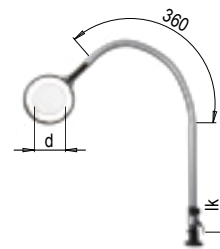

PRODUKTBESCHREIBUNG

- » Flexibler Metallschlauch für freie Beweglichkeit
- » 63 stufenlos dimmbare LEDs
- » Geringer Platzbedarf
- » Kratzfeste Glaslinse
- » Inklusive Schutzabdeckung

Anschluss	lk ¹⁾	AR ²⁾	Vergrößerung	Dioptrien	d	Nr.	EUR
230V/50Hz	2,3 m	500	2,3	5,3	72	BAL 2210/72	< >

1) lk: Kabellänge

2) AR: Aktionsradius