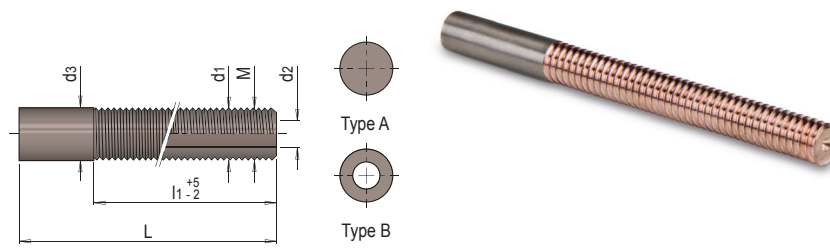

PRODUCT DESCRIPTION

- » For metric threads
- » Planetary

MATERIAL

- » WCu

L	d1	d2	d3	M	l1	Type	No.	EUR
35	0.9	-	1	M 1,4	15	A	V 93140/ 1,4/15/A	<>
35	1	-	1	M 1,6	15	A	V 93140/ 1,6/15/A	<>
60	1.4	-	1.4	M 2	30	A	V 93140/ 2/30/A	<>
60	1.4	0.4	1.4	M 2	30	B	V 93140/ 2/30/B	<>
85	1.9	-	2	M 2,5	50	A	V 93140/ 2,5/50/A	<>
85	1.9	0.8	2	M 2,5	50	B	V 93140/ 2,5/50/B	<>
85	2	-	2	M 3	50	A	V 93140/ 3/50/A	<>
85	2	0.8	2	M 3	50	B	V 93140/ 3/50/B	<>
85	3	-	3	M 4	60	A	V 93140/ 4/60/A	<>
85	3	0.8	3	M 4	60	B	V 93140/ 4/60/B	<>
85	4	-	4	M 5	60	A	V 93140/ 5/60/A	<>
85	4	1.6	4	M 5	60	B	V 93140/ 5/60/B	<>
85	4.5	-	4.5	M 6	60	A	V 93140/ 6/60/A	<>
85	4.5	2.3	4.5	M 6	60	B	V 93140/ 6/60/B	<>
85	6	-	6	M 8	60	A	V 93140/ 8/60/A	<>
85	6	2.5	6	M 8	60	B	V 93140/ 8/60/B	<>
85	8	-	8	M10	60	A	V 93140/10/60/A	<>
85	8	3	8	M10	60	B	V 93140/10/60/B	<>
85	10	-	10	M12	60	A	V 93140/12/60/A	<>
85	10	2.8	10	M12	60	B	V 93140/12/60/B	<>